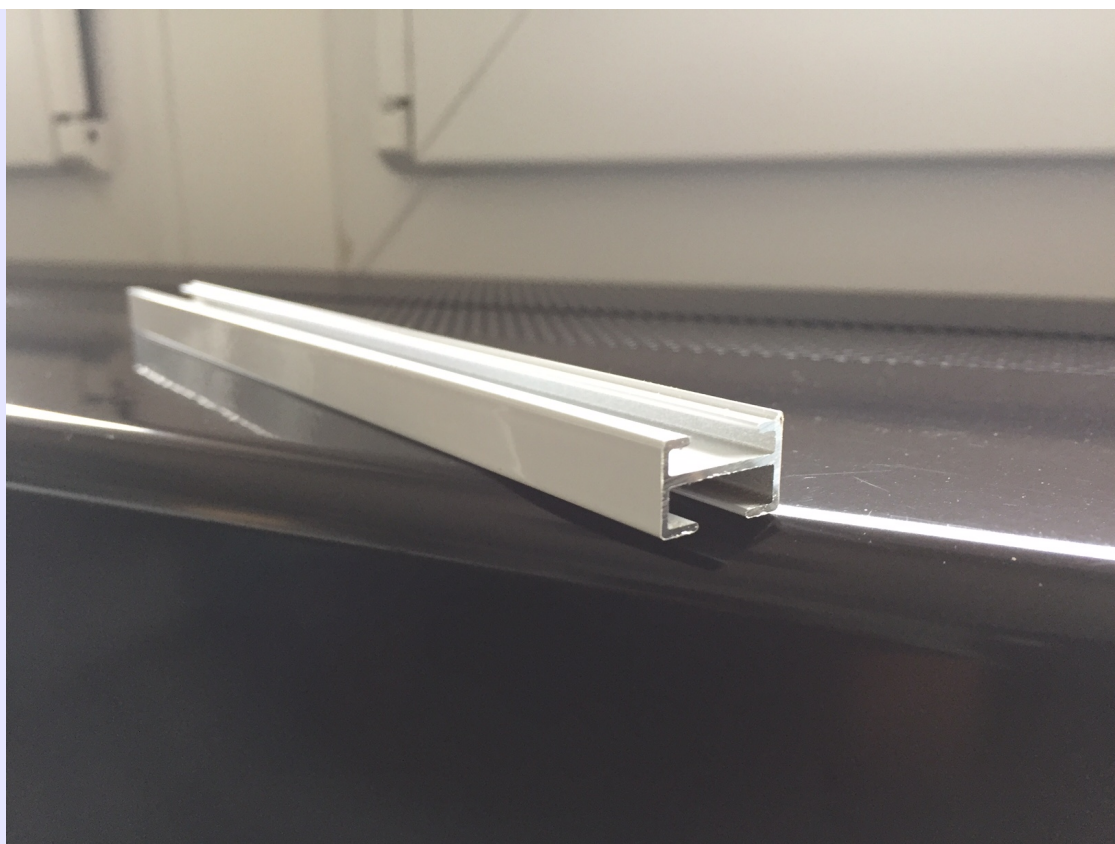

Detailbeschreibung

Seite: A

BE 1350 Vorhangprofil A-1350 Aluminium Zierprofil BxH = 16 x 10.5 mm
Gleitbahn für VS-57 Gleiter
Oberfläche weiss thermolackiert oder alufarbig eloxiert
Profil ist biegsam, Mindestradius 120 mm
Profil wird mit Montagespanner nicht sichtbar montiert

BE-1350-M Montage auf Betondecke,
Ausführung der Bohrarbeiten wenn möglich vor dem Maler,
inkl. ZUschnitt des Profils und Montage des Profils.

BE-1350-B

BE-1350-MZ Montagezubehör komplett inkl Schrauben, Dübel,
Montagespanner A-1213, etc.